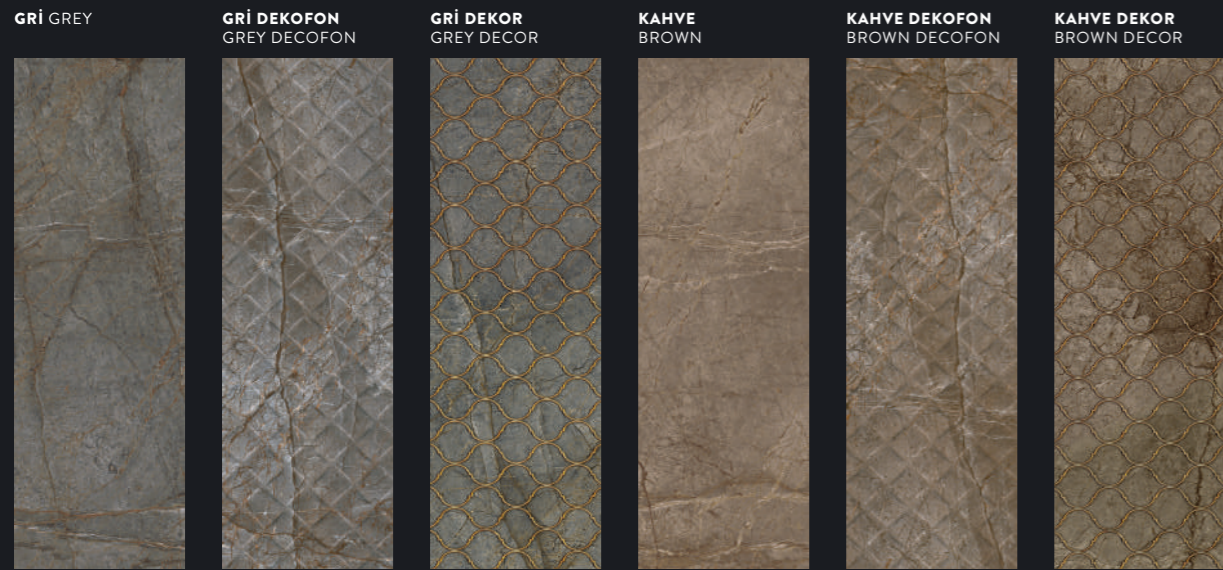

45x45 cm GRI / BEYAZ
18x18"

ALIN

DEKOFON
DECOFON

30x90 cm
12x36"

45x45 cm
18x18"

ASTORIA

30x90 cm
12x36"

GRV