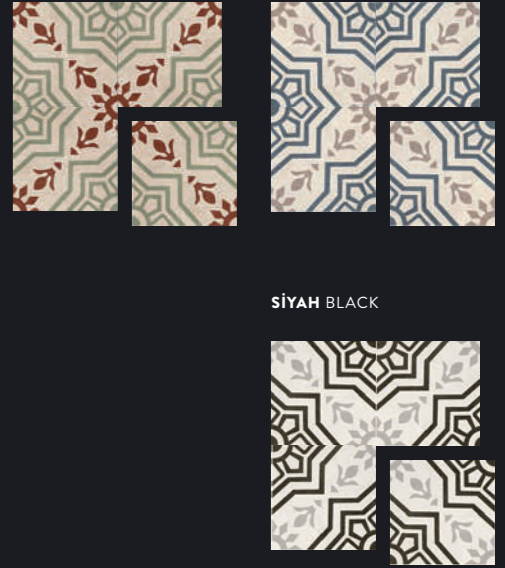

19,7x19,7 cm
8x8"

STAR

MAVİ BLUE

KIRMIZI RED

TIFFANY

YEŞİL GREEN

MAVİ BLUE

SİYAH BLACK